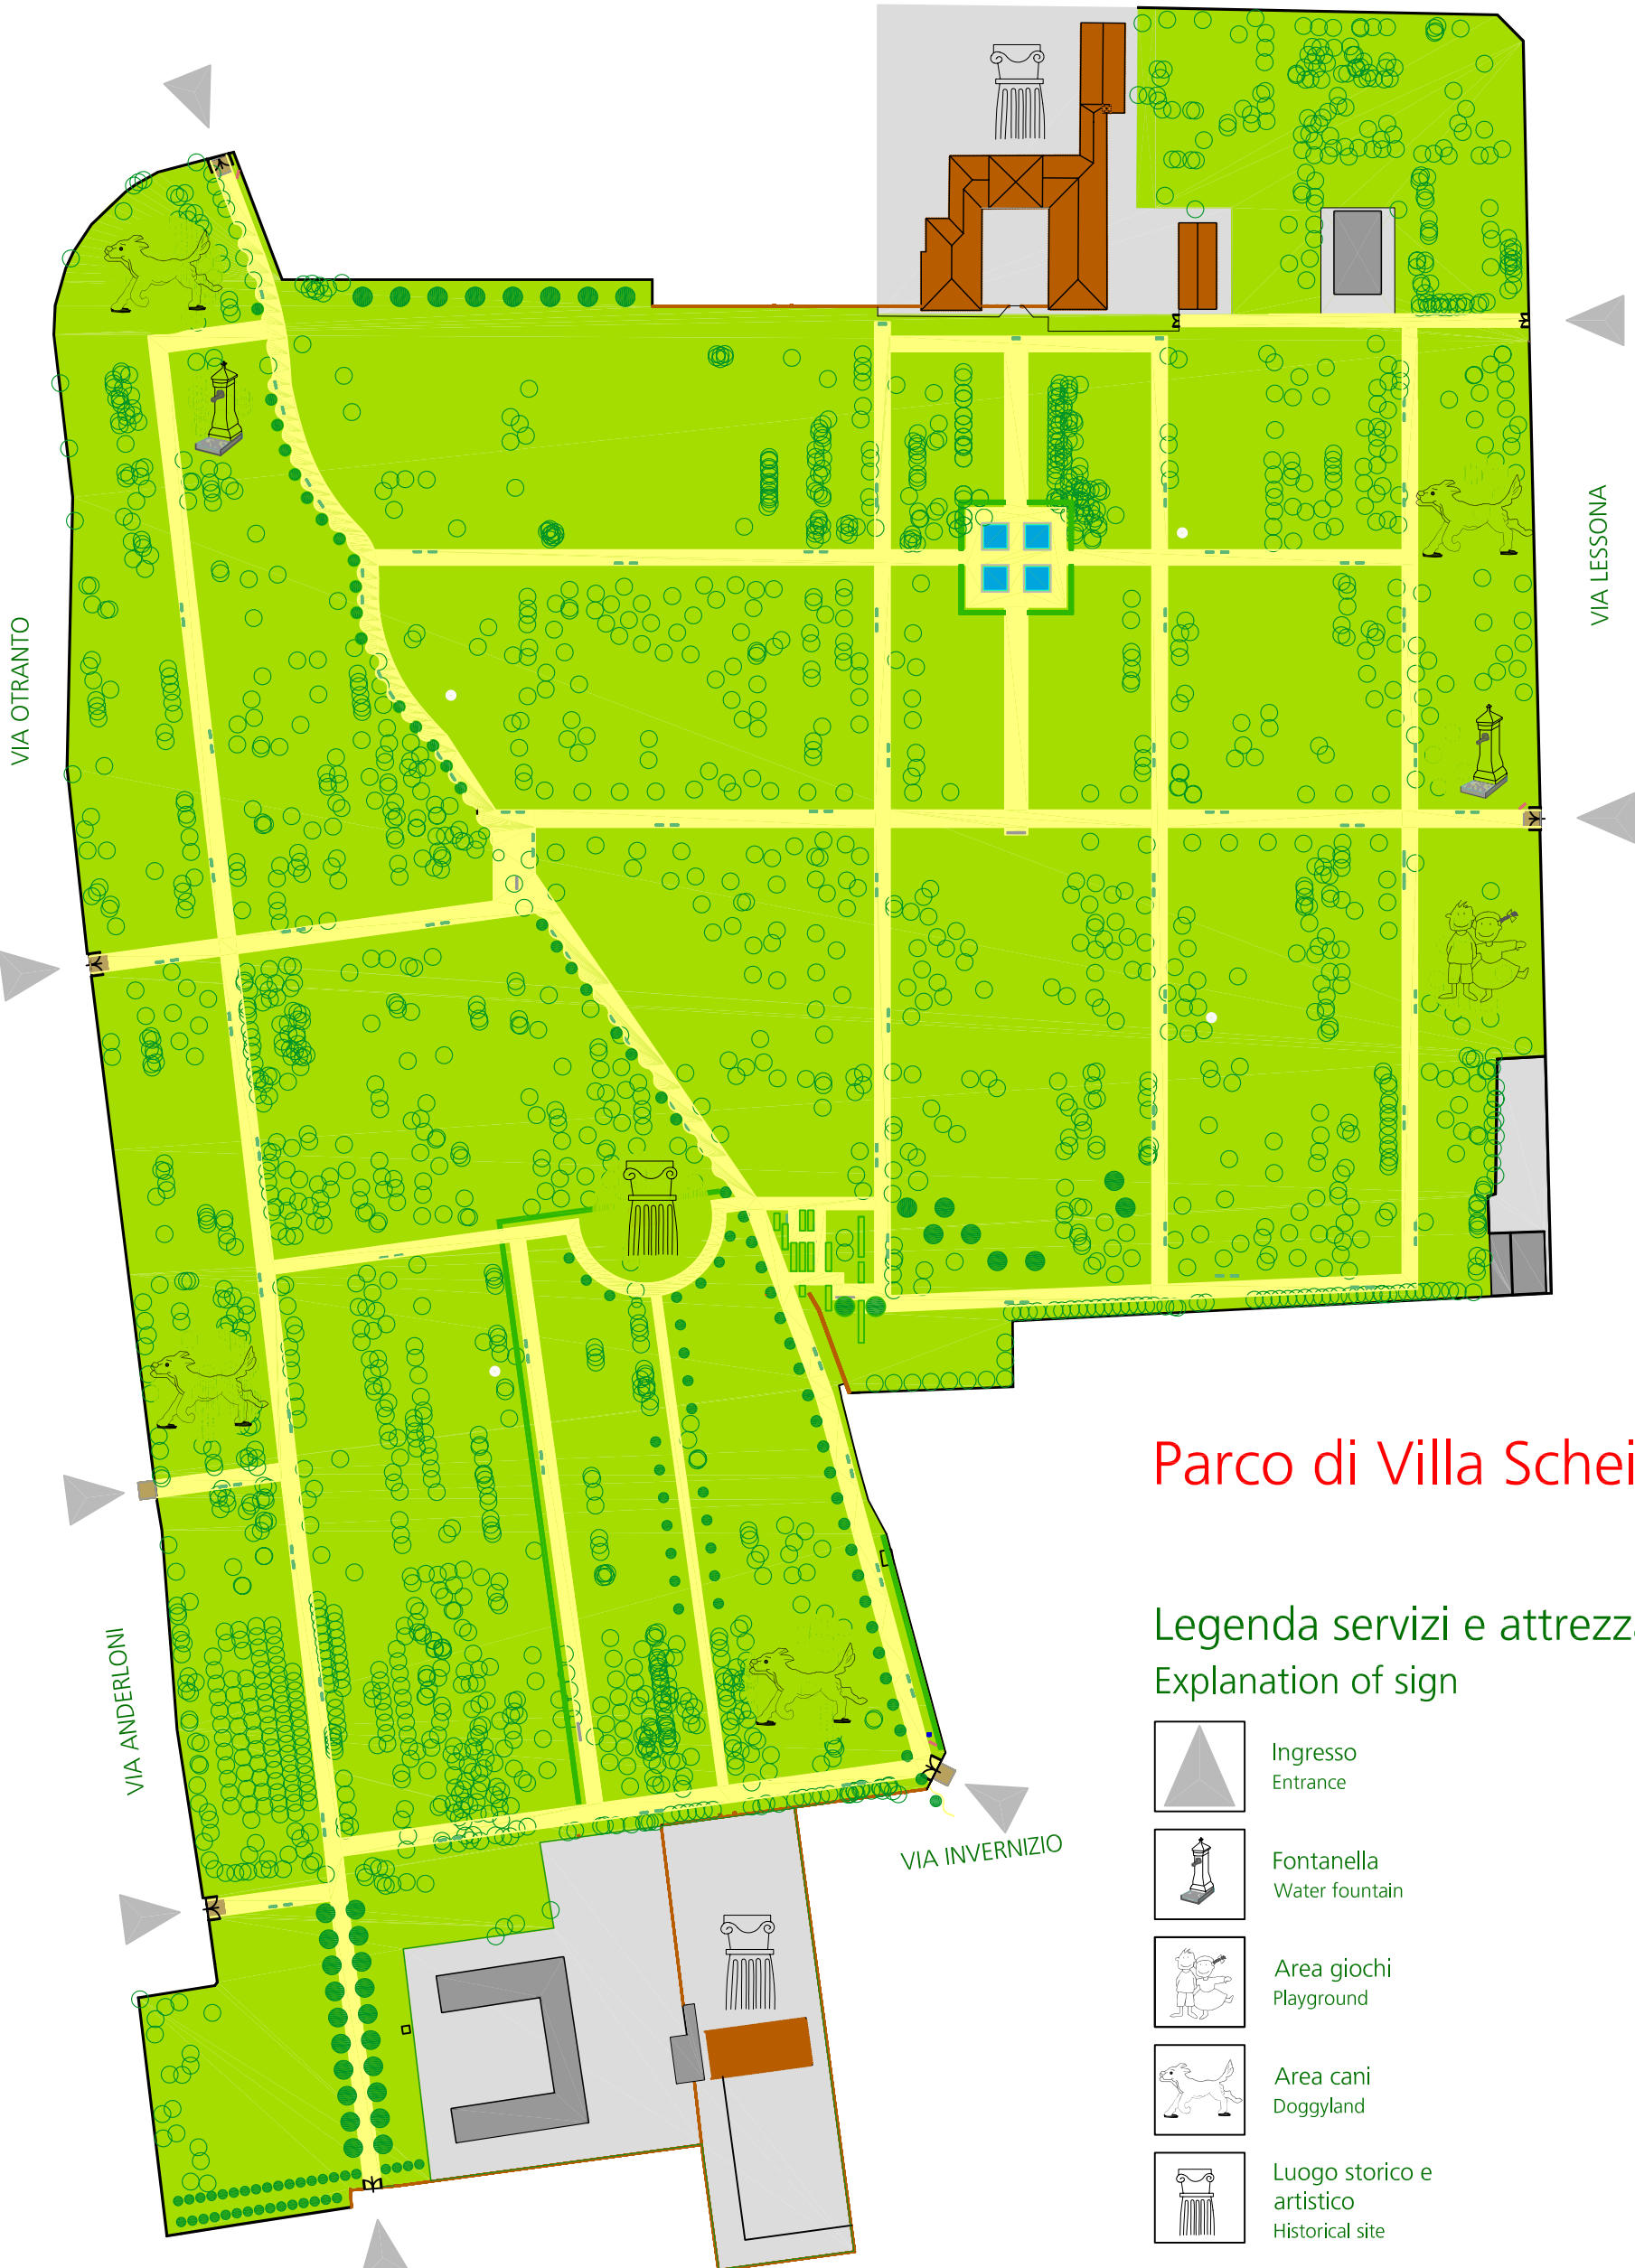

Milano

Comune
di Milano

Settore Tecnico
Arredo Urbano e Verde

VIA ORSINI

Parco di Villa Scheibler

Legenda servizi e attrezzature
Explanation of sign

Ingresso
Entrance

Fontanella
Water fountain

Area giochi
Playground

Area cani
Doggyland

Luogo storico e
artistico
Historical site