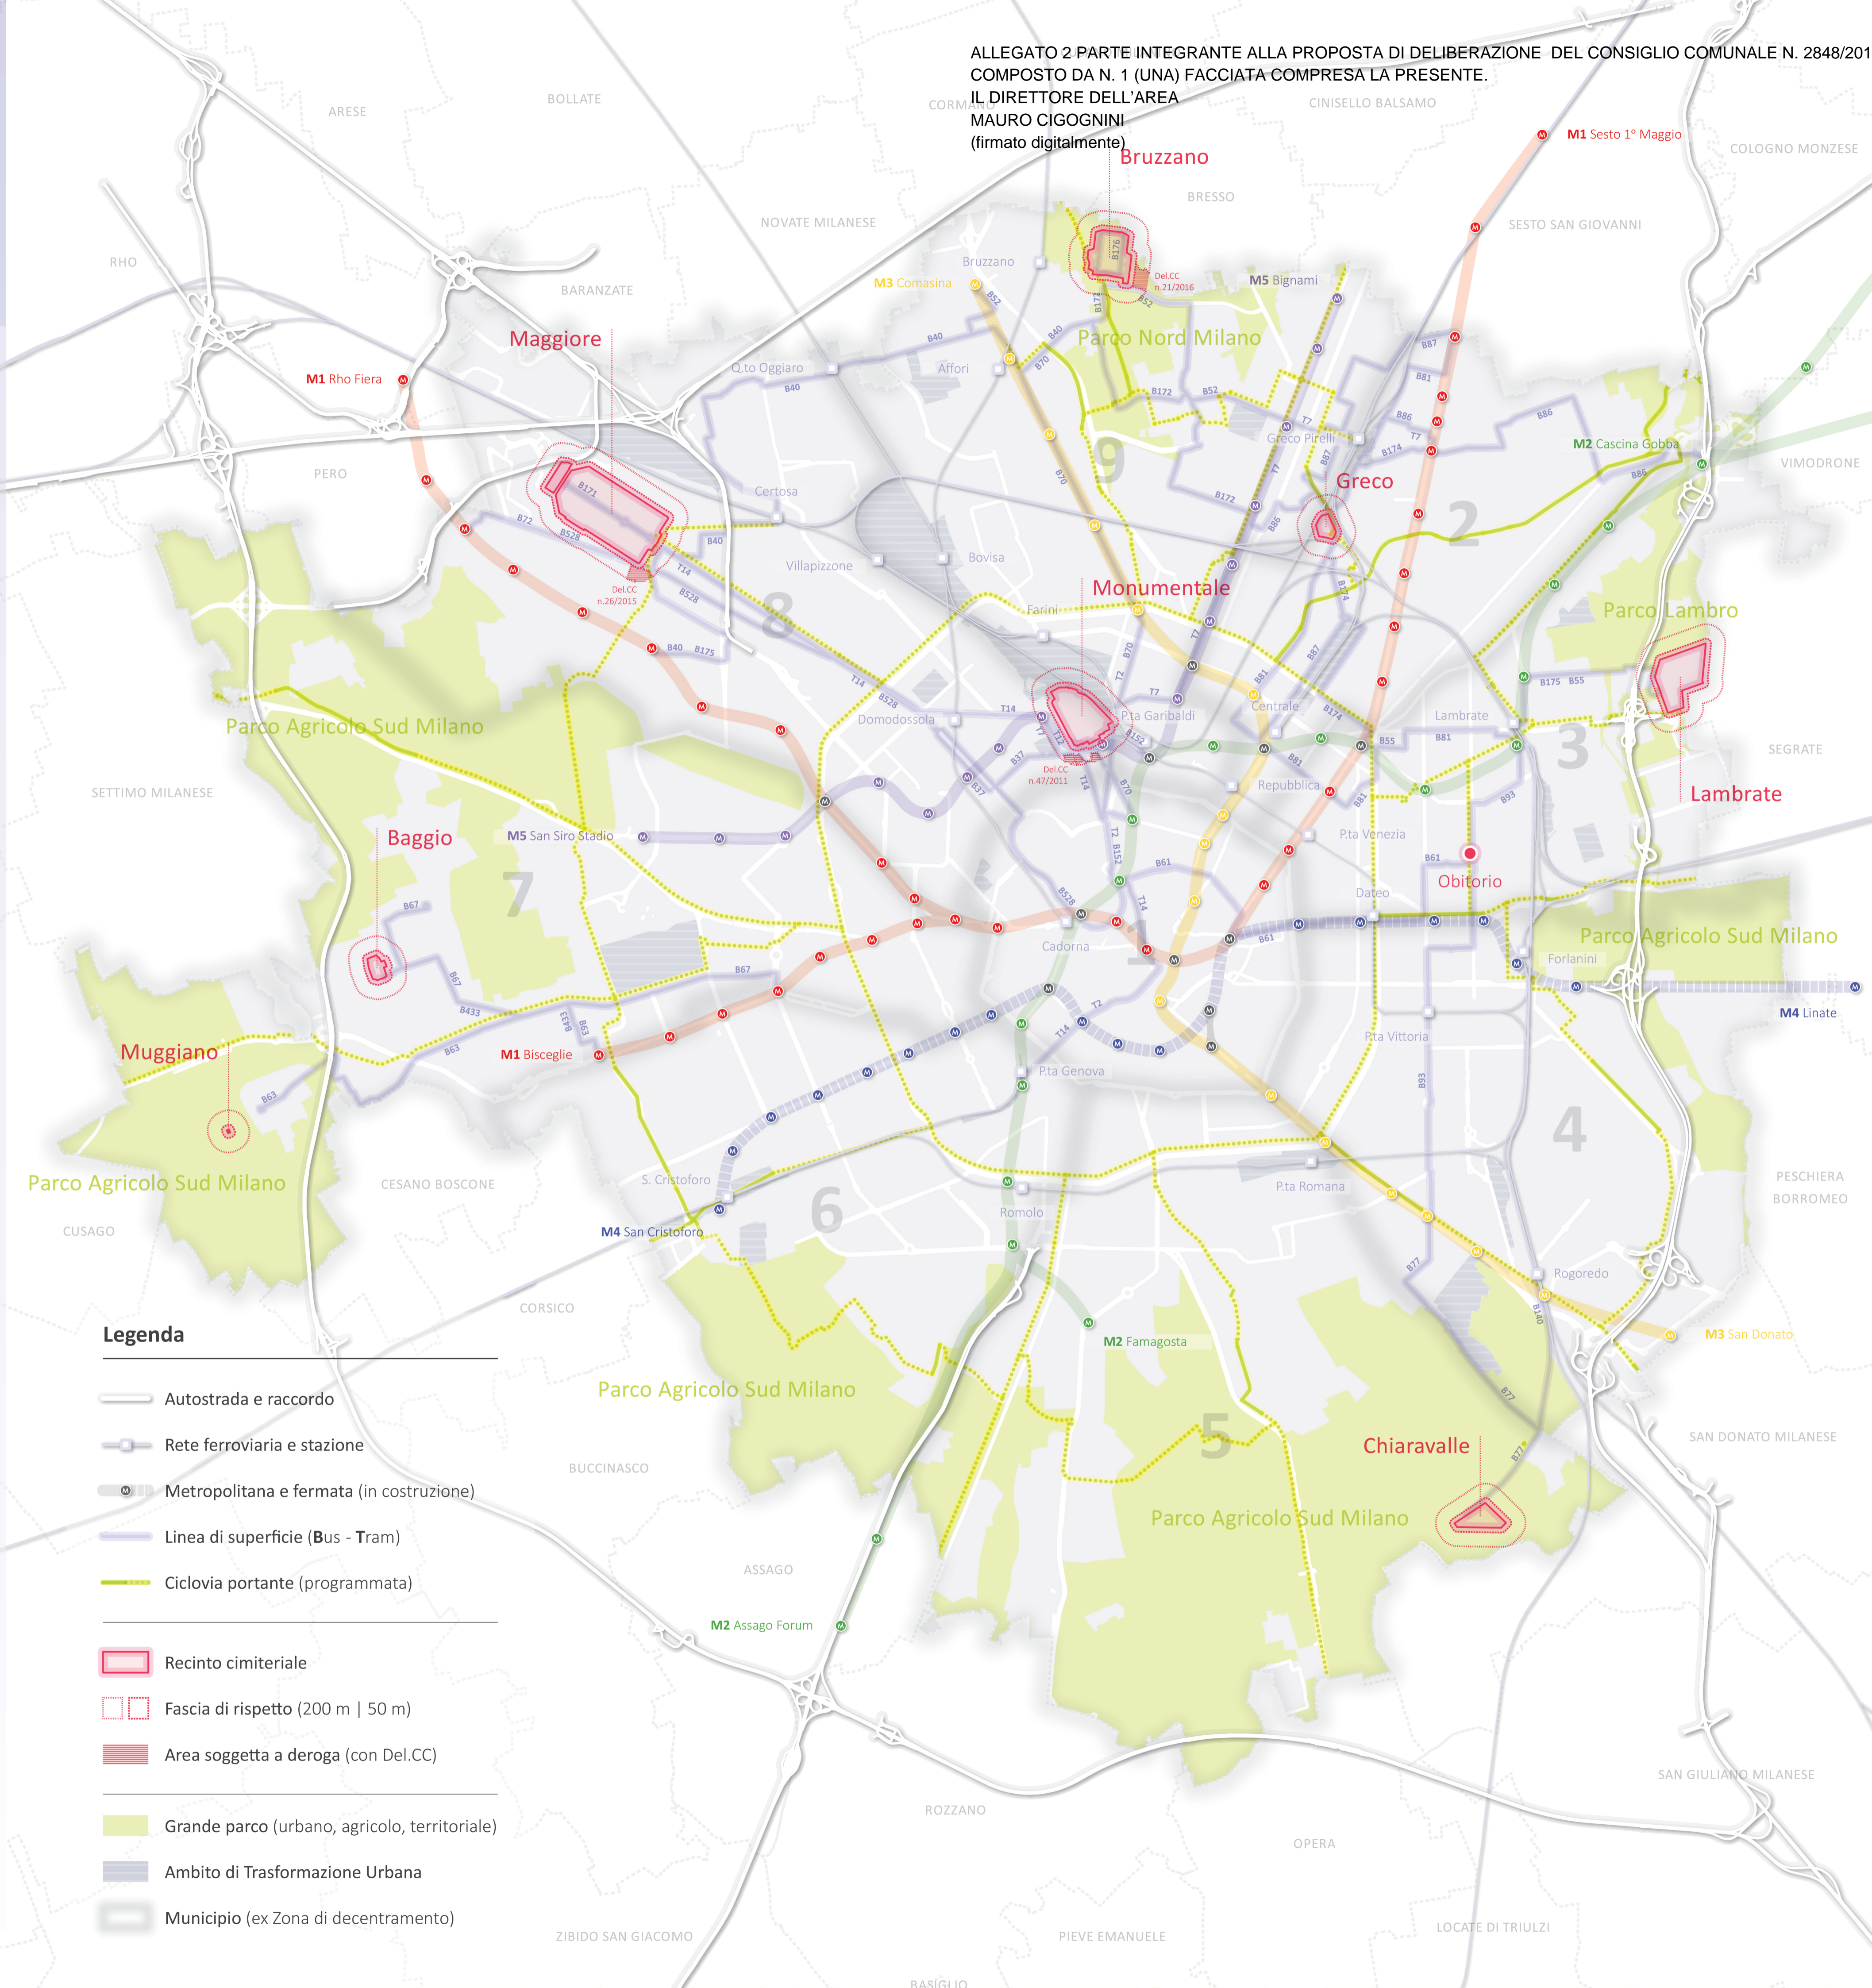

Tav. 1 | Inquadramento

Accessibilità e consistenze dei cimiteri

Scala 1:35.000

Maggiore | Municipio 8

Pzle Cimitero Maggiore

Superficie (mq)	675.500
Consistenze generali (n.)	
Ossari	438.134
Cinerari	26.481
Colombari	25.878
Fosse	69.802

Monumentale | Municipio 8

Pzle Cimitero Monumentale

Superficie (mq)	234.700
Consistenze generali (n.)	
Ossari	44.304
Cinerari	8.735
Colombari	16.493
Fosse	155

Baggio | Municipio 7

Via Mons. Oscar A. Romero

Superficie (mq)	36.400
Consistenze generali (n.)	
Ossari	16.877
Cinerari	68
Colombari	680
Fosse	3.250

Muggiano | Municipio 7

Via Martirano

Superficie (mq)	800
Consistenze generali (n.)	
Ossari	618
Cinerari	0
Colombari	0
Fosse	109

Legenda

- Autostrada e raccordo
- Rete ferroviaria e stazione
- Metropolitana e fermata (in costruzione)
- Linea di superficie (Bus - Tram)
- Ciclovia portante (programmata)
- Recinto cimiteriale
- Fascia di rispetto (200 m | 50 m)
- Area soggetta a deroga (con Del.CC)
- Grande parco (urbano, agricolo, territoriale)
- Ambito di Trasformazione Urbana
- Municipio (ex Zona di decentramento)

ALLEGATO 2 PARTE INTEGRANTE ALLA PROPOSTA DI DELIBERAZIONE DEL CONSIGLIO COMUNALE N. 2848/2019
COMPOSTO DA N. 1 (UNA) FACCIATA COMPRESA LA PRESENTE.
IL DIRETTORE DELL'AREA
MAURO CIGOGNINI
(firmato digitalmente)

Bruzzano | Municipio 9

Pzle Martiri della Deportazione

Superficie (mq)	186.000
Consistenze generali (n.)	
Ossari	45.635
Cinerari	405
Colombari	8.285
Fosse	12.442

Greco | Municipio 2

Via Emilio de Marchi

Superficie (mq)	37.100
Consistenze generali (n.)	
Ossari	30.995
Cinerari	310
Colombari	920
Fosse	1.780

Lambrate | Municipio 3

P.za Caduti e Dispersi in Russia

Superficie (mq)	228.300
Consistenze generali (n.)	
Ossari	47.393
Cinerari	2.194
Colombari	5.400
Fosse	13.533

Chiaravalle | Municipio 5

Via Sant'Arialdo

Superficie (mq)	80.100
Consistenze generali (n.)	
Ossari	25.778
Cinerari	32
Colombari	2.722
Fosse	6.086

AREA SERVIZI FUNEBRI E CIMITERIALI
IL DIRETTORE
MAURO CIGOGNINI
(firmato digitalmente)